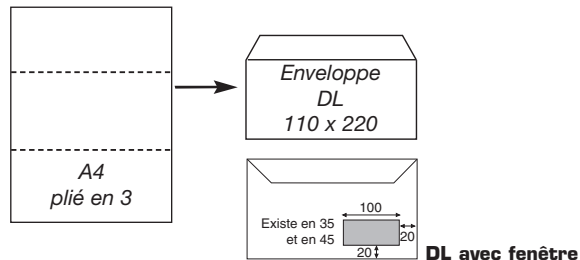

Pattes autocollantes

Simple et rapide.

Attention !

La partie autocollante de l'enveloppe a une durée de vie limitée, il est donc préférable de ne pas stocker plus de 4 mois. Éviter l'exposition aux sources de chaleur et à l'humidité.

Bande protectrice

Permet de cacher rapidement et sans fatigue vos envois. La bande accroît la longévité du pouvoir adhésif de la colle.

C6 = 114 x 162 mm

DL = 110 x 220 mm

DL avec fenêtre

C5 = 162 x 229 mm

C5 avec fenêtre

C4 = 229 x 324 mm

C4 avec fenêtre