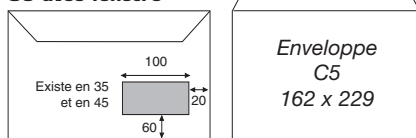

Bande protectrice

Permet de cacher rapidement et sans fatigue vos envois. La bande accroît la longévité du pouvoir adhésif de la colle.

C6 = 114 x 162 mm

DL = 110 x 220 mm

DL avec fenêtre

C5 = 162 x 229 mm

C5 avec fenêtre

C4 = 229 x 324 mm

C4 avec fenêtre